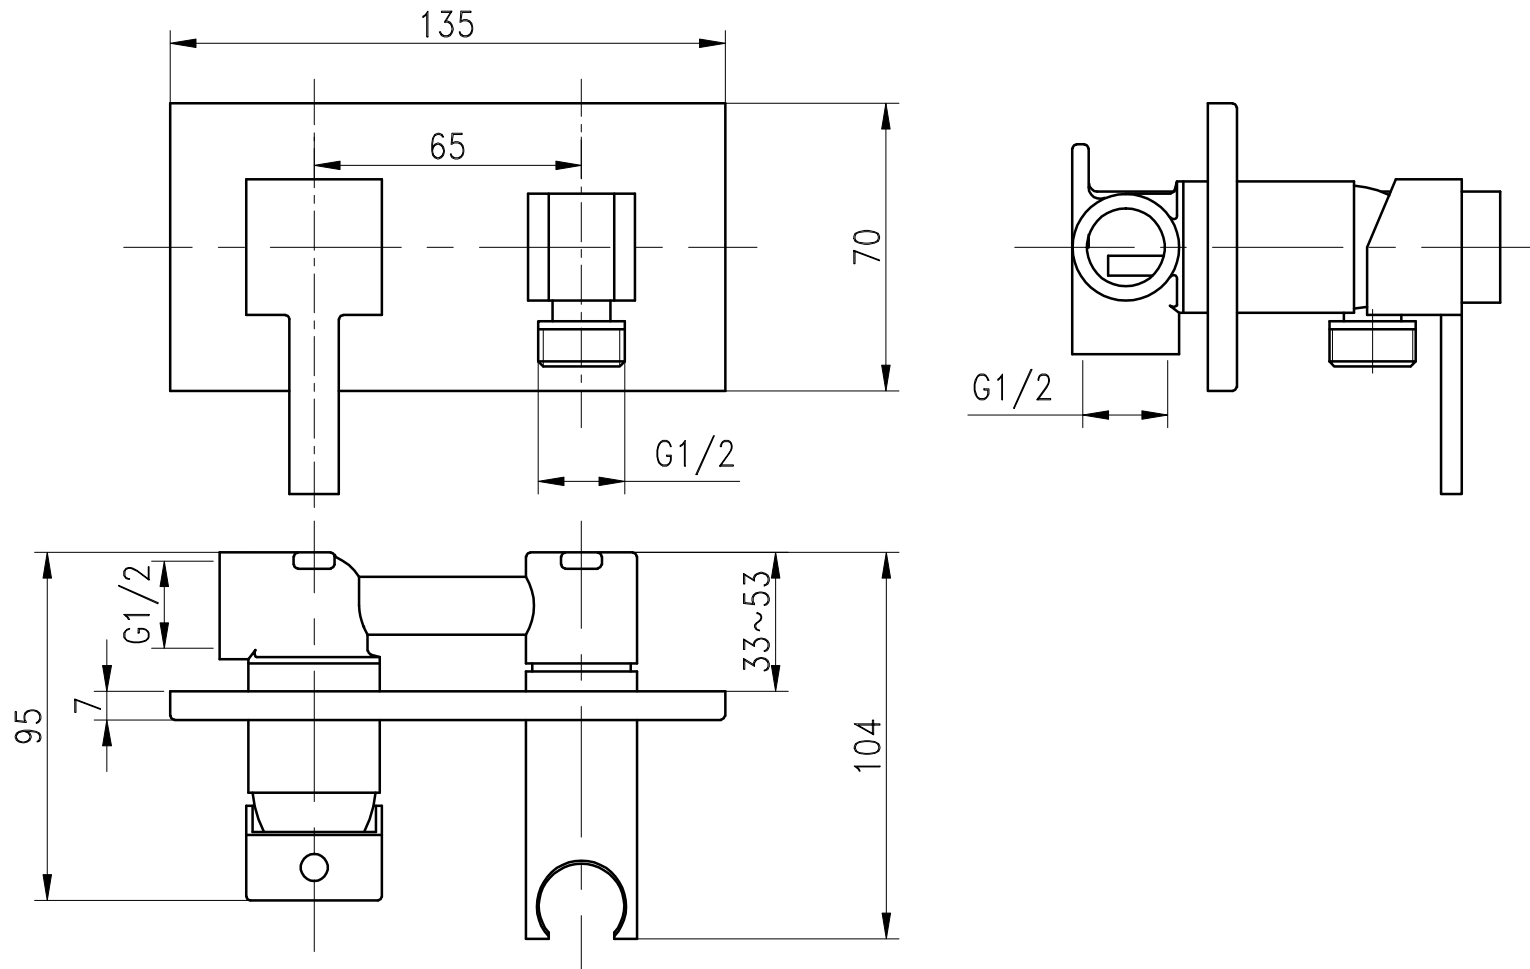

<b>DISEGNATO</b> <i>DISEGNERED BY</i>	<b>DESCRIZIONE / DESCRIPTIONS</b>				
<b>DATA</b> <i>DATE</i>	Set idroscopino ad incasso con doccia shattaf - QUADRATO <i>Concealed shattaf set with hand shower - SQUARE</i>				
<b>APPROVATO</b> <i>APPROVED</i>	<b>N° MODIFICA</b> <i>MODIFICATION No.</i>				
	<b>DATA</b> <i>DATE</i>				
	<b>ARCHIVIO</b> <i>FILE ARCHIVE</i>				
<b>EMI RUBINETTERIE srl</b> Via Giovanni Falcone, 4 - 20873 Cavenago di Brianza MB Italia (IT) - P.IVA / C.F. (IT) 09985650960 Tel.: (0039) 02-82785734 - commerciale@emirubinetterie.it www.emirubinetterie.it	<b>RIF. N° DISEGNO</b> <i>No. TECHNICAL DRAWING</i>				
	<b>EKD05BC</b>				
<b>PAG. 1/2</b>					

<b>DISEGNATO</b> <i>DISEGNERED BY</i>	<b>DESCRIZIONE / DESCRIPTIONS</b>					
<b>DATA</b> <i>DATE</i>	Set idroscopico ad incasso con doccia shattaf - QUADRATO <i>Concealed shattaf set with hand shower - SQUARE</i>					
<b>APPROVATO</b> <i>APPROVED</i>	<b>N° MODIFICA</b> <i>MODIFICATION No.</i>					
	<b>DATA</b> <i>DATE</i>					
	<b>ARCHIVIO</b> <i>FILE ARCHIVE</i>					
<b>EMI RUBINETTERIE srl</b> Via Giovanni Falcone, 4 - 20873 Cavenago di Brianza MB Italia (IT) - P.IVA / C.F. (IT) 09985650960 Tel.: (0039) 02-82785734 - commerciale@emirubinetterie.it www.emirubinetterie.it	<b>RIF. N° DISEGNO</b> <i>No. TECHNICAL DRAWING</i>					
	<b>EKD05BC</b>					