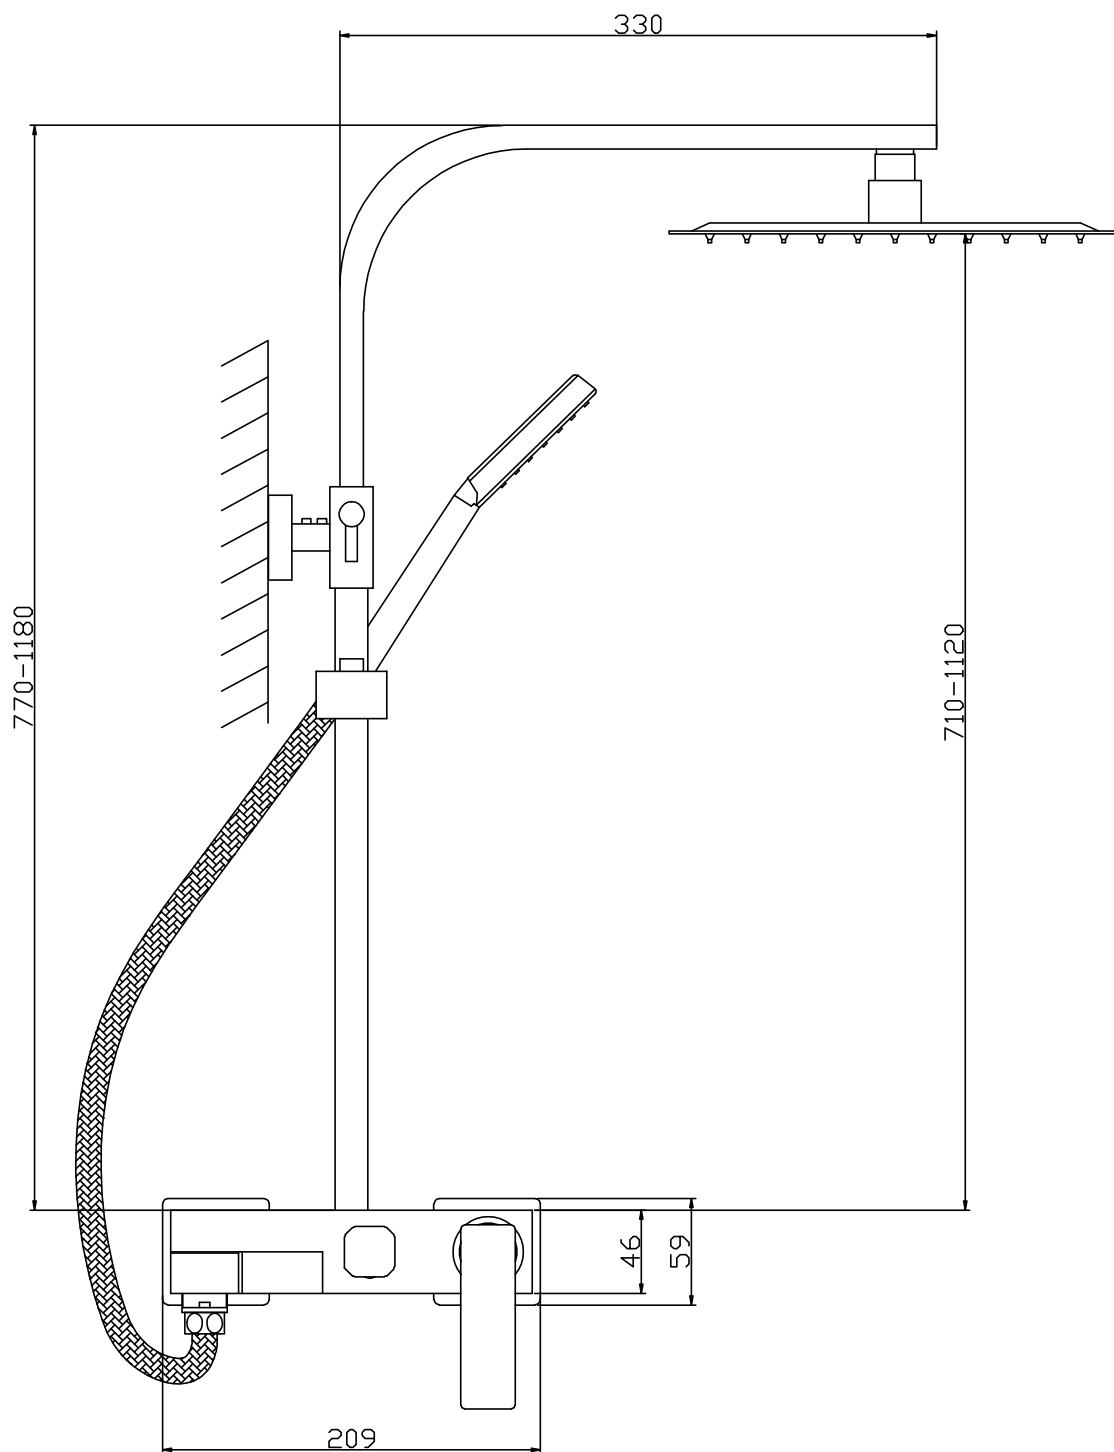

EMI RUBINETTERIE SRL - Cavenago di Brianza (MB) - a termine di legge ci riserviamo la proprietà di questo disegno con divieto di diffonderlo o riprodurlo senza nostra autorizzazione scritta.

DISEGNATO
DISEGNET BY

DATA
DATE

APPROVATO
APPROVED

EMI RUBINETTERIE srl

Via Giovanni Falcone, 4 - 20873 Cavenago di Brianza MB

Italia (IT) - P.IVA / C.F. (IT) 09985650960

Tel.: (0039) 02-82785734 - commerciale@emirubinetterie.it

www.emirubinetterie.it

DESCRIZIONE / DESCRIPTIONS

Set di Colonna Doccia Con Miscelatore Monocomando

Set of Shower Column with Single Lever Mixer

N° MODIFICA
MODIFICATION No.

DATA
DATE

ARCHIVIO
FILE ARCHIVE

RIF. N° DISEGNO
No. TECHNICAL DRAWING

ESH5058-E